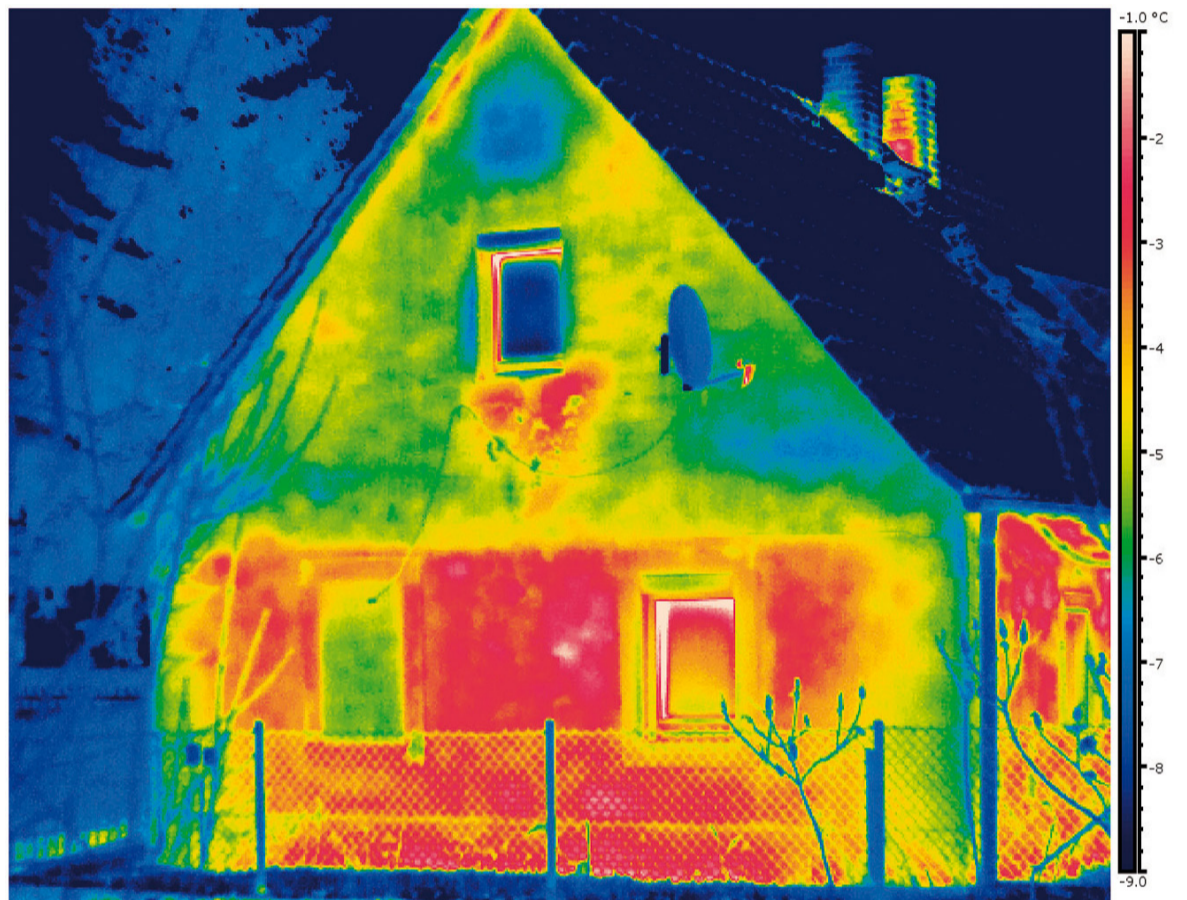

Vortrag

Energieverlusten auf der Spur!

Themen:

Vorstellung:

„Integriertes Energie- und
Klimaschutzkonzept für den Markt
Reisbach“

(ISE, Hochschule Landshut)

Vortrag:

Energieverlusten auf der Spur!
(Frau Heinke Gschlößl,
hgs - Architektur + Energieberatung)

Diskussion

Fragen, Ideen und Anregungen

Quelle: Flir Systems

Gasthaus Schlappinger Hof, Reisbach

06.02.2014 19:00 Uhr

Eine Initiative im Rahmen des Integrierten Energie- und Klimaschutzkonzeptes
des Marktes Reisbach. Gefördert durch:

Ländliche Entwicklung in Bayern