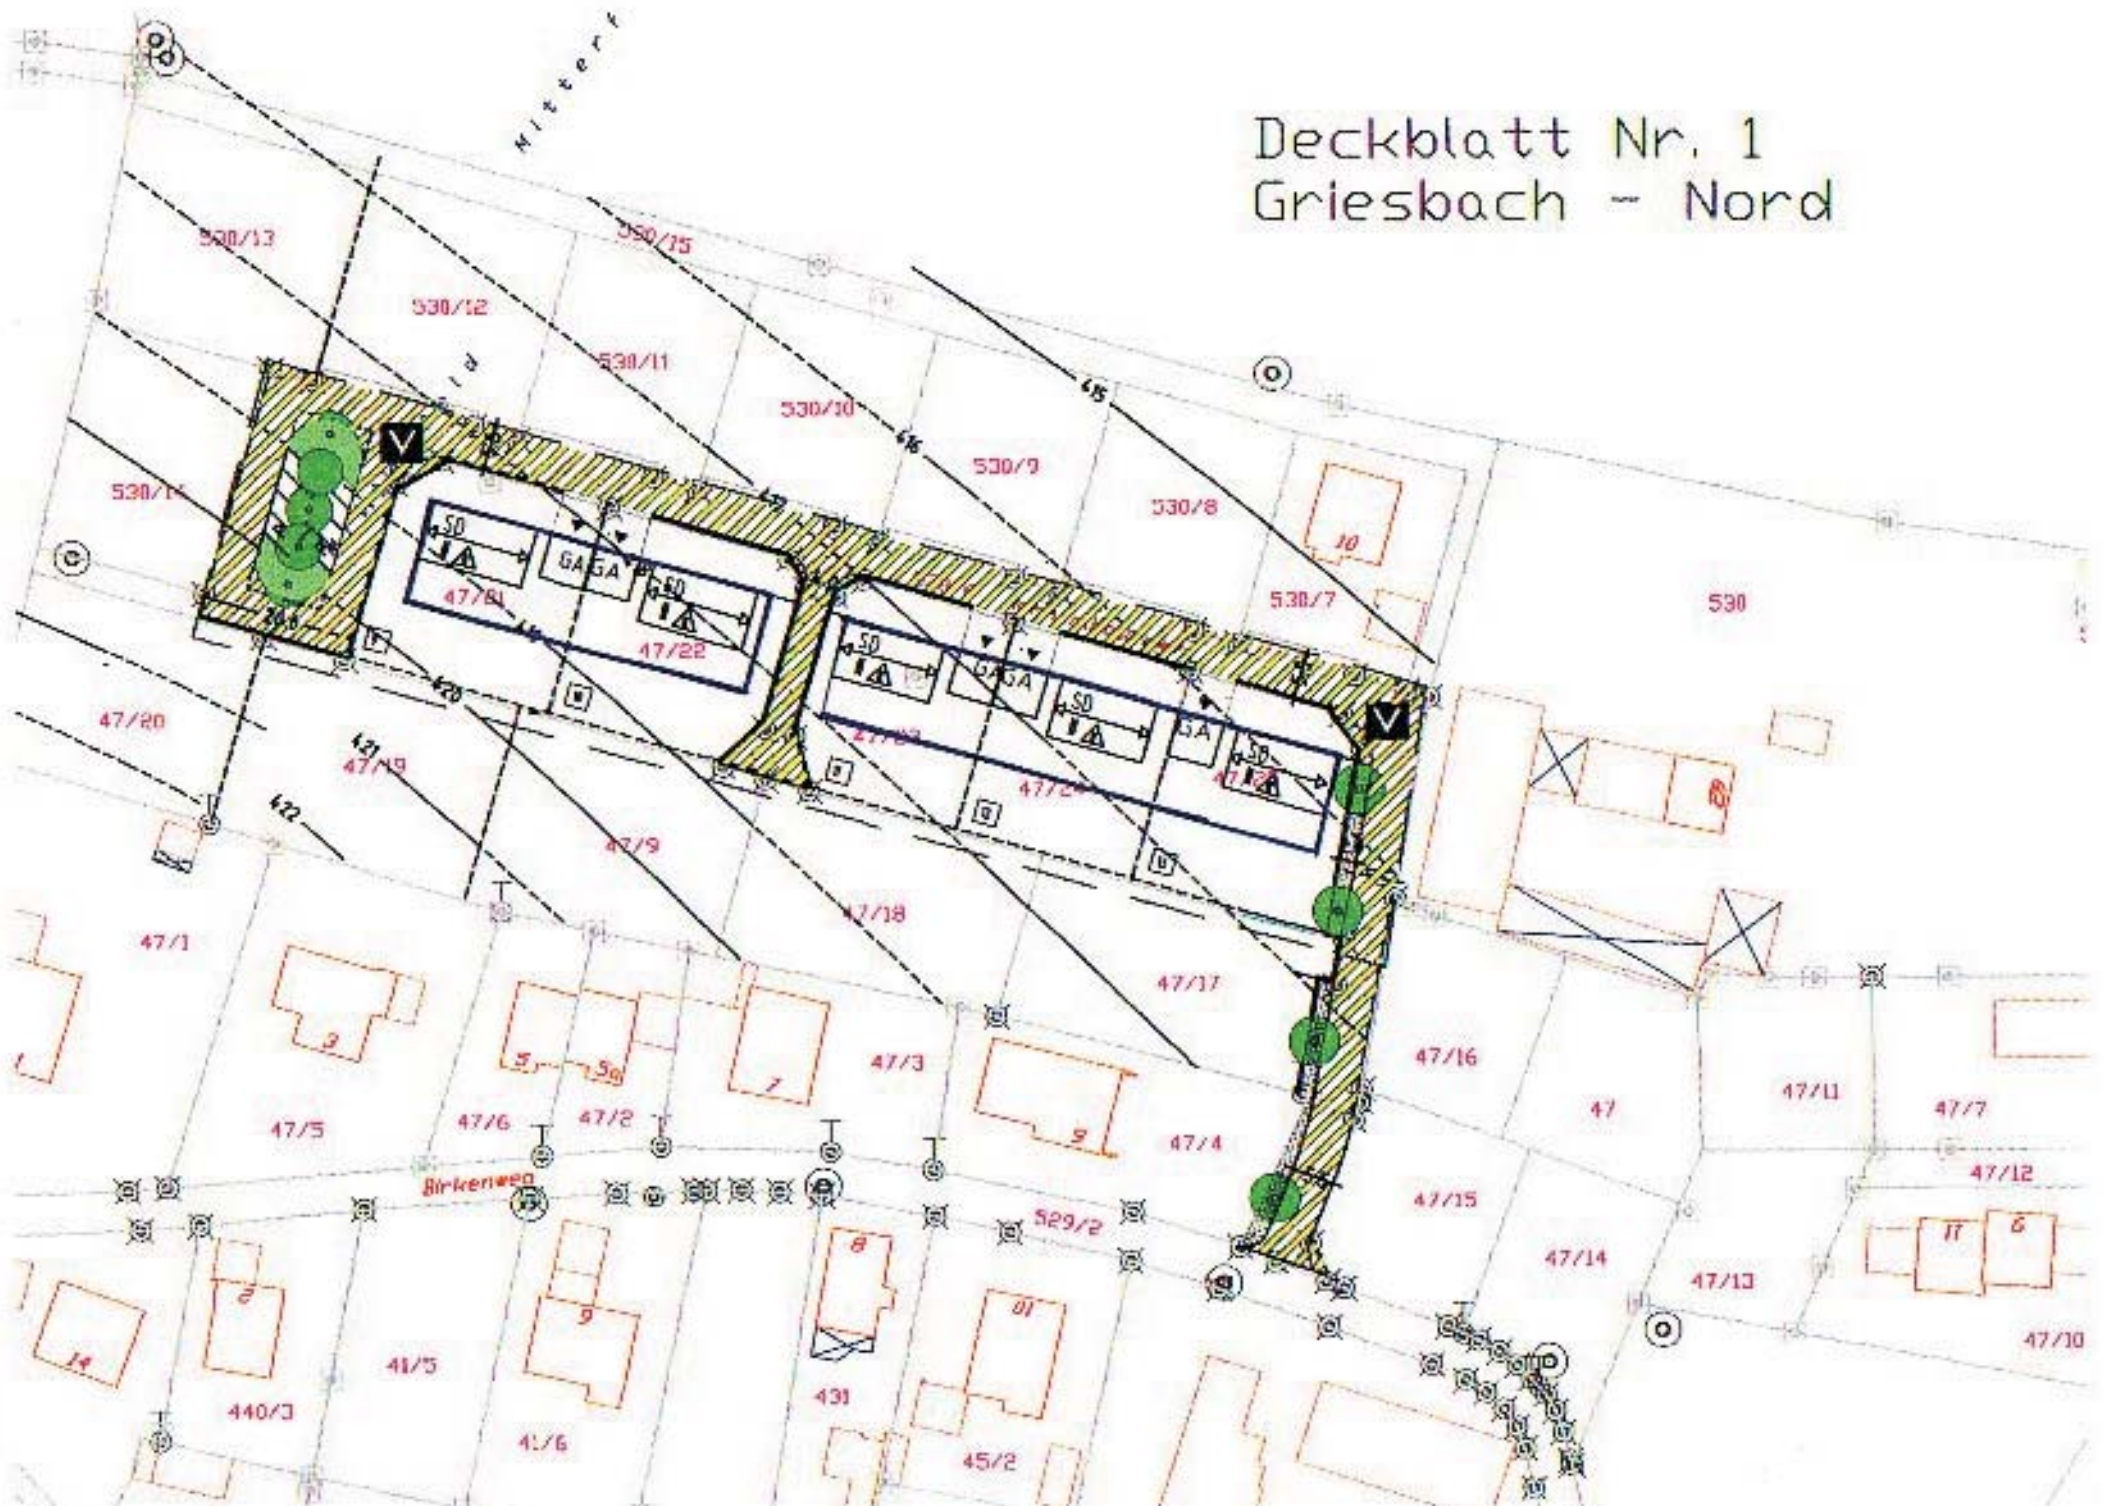

Ausschnitt aus der Topografischen Karte
des Landesvermessungsamtes Bayern
Maßstab 1:20.000

Deckblatt Nr. 1 Griesbach - Nord

Flächenmaßstab 1:200

Geltungsbereich der Änderung