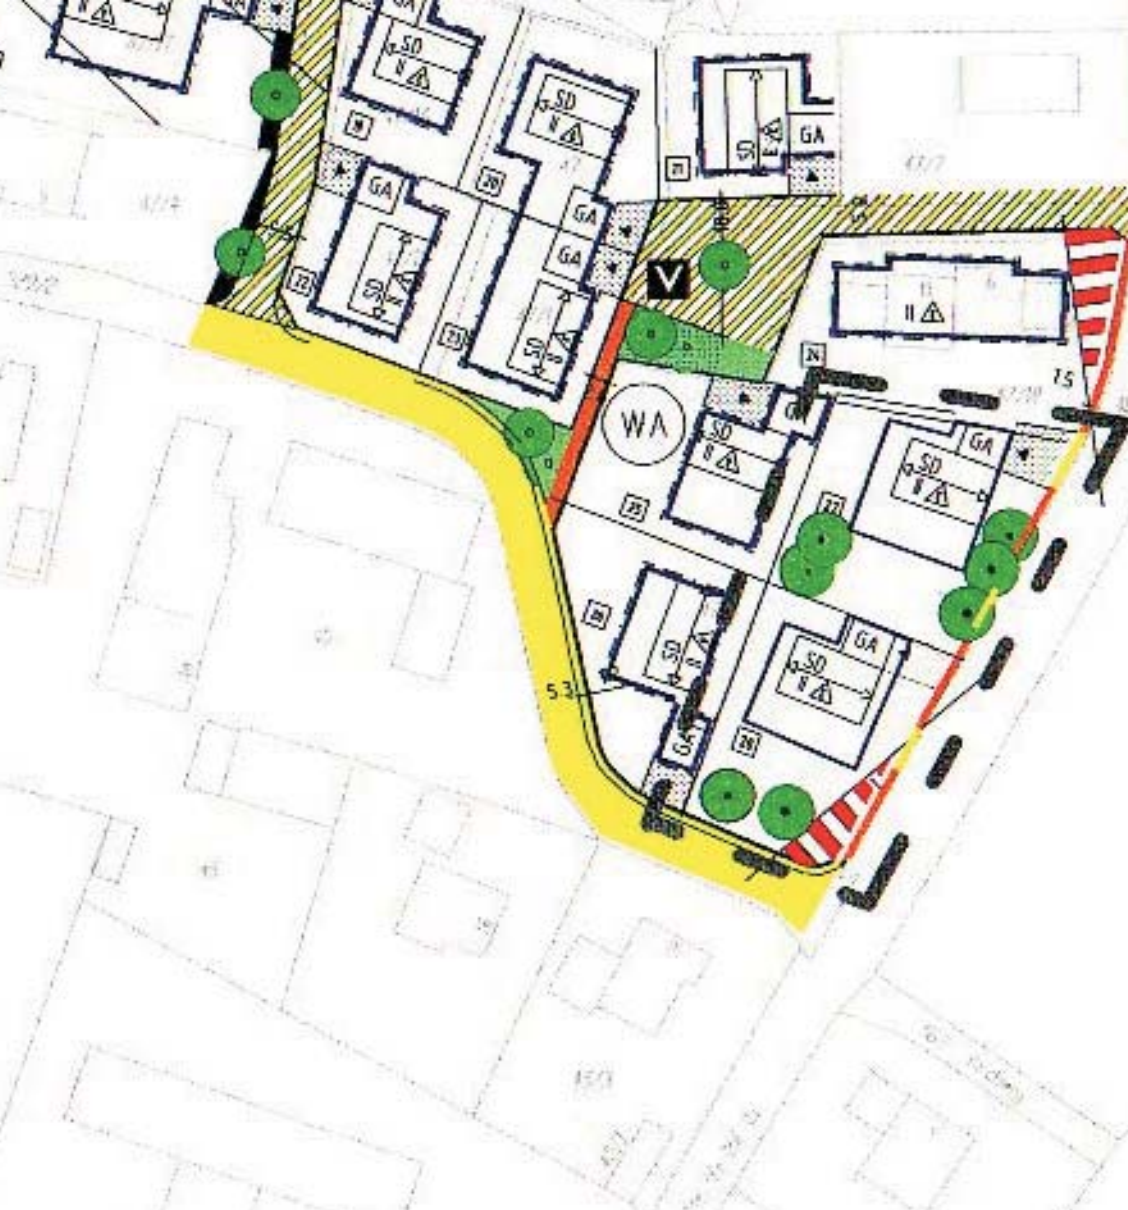

Ausschnitt aus der Topografischen Karte
des Landesvermessungsamtes Bayern
Maßstab 1:20.000

Deckblatt Nr. 1 Griesbach - Nord

Flächenmaßstab 1:200

Geltungsbereich der Änderung