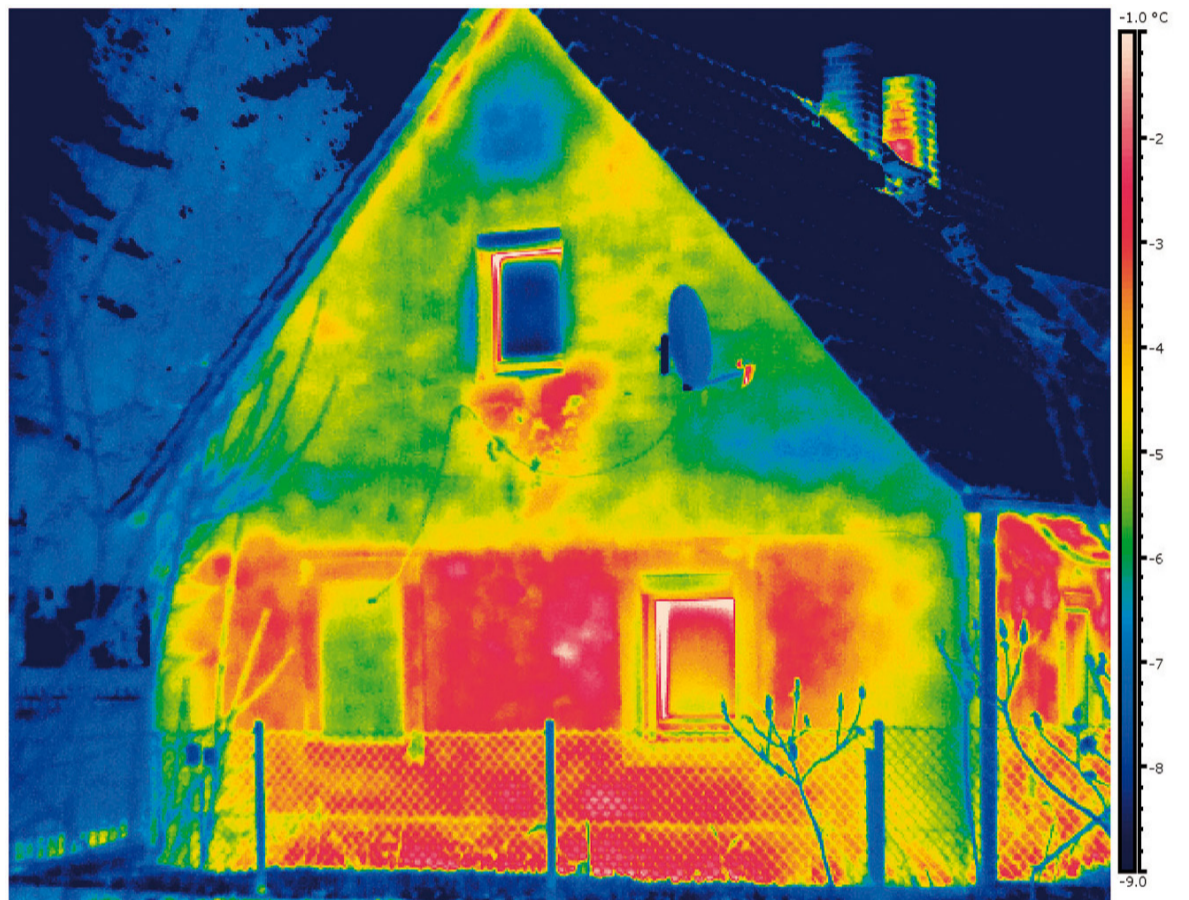

Vortrag

Energieverlusten auf der Spur!

Themen:

Vorstellung:

„Integriertes Energie- und Klimaschutzkonzept für den Markt Reisbach“

(ISE, Hochschule Landshut)

Vortrag:

Energieverlusten auf der Spur!
(Frau Heinke Gschlößl,
hgs - Architektur + Energieberatung)

Diskussion

Fragen, Ideen und Anregungen

Quelle: Flir Systems

Gasthaus Schlappinger Hof, Reisbach

06.02.2014 19:00 Uhr

Eine Initiative im Rahmen des Integrierten Energie- und Klimaschutzkonzeptes des Marktes Reisbach. Gefördert durch:

Ländliche Entwicklung in Bayern